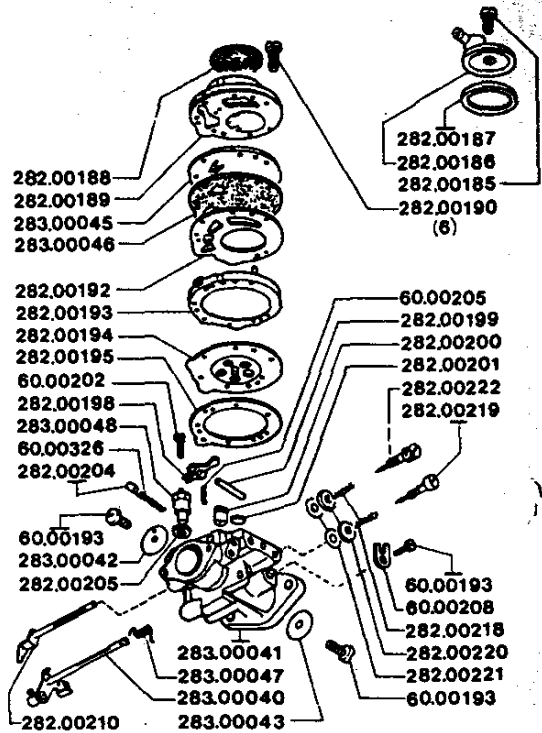

INDICE / INDEX

MOD. OLEO-MAC	MOD. BLITZ	MOD. FOLUX	DA	A
			FROM	TO
CARBURATORI / CARBURETORS			A-1	A-2
233	B 300	F 3	B-1	B-6
BORSE ATTREZZI / TOOLS KITS				B-7
240	B 400	F 4		B-7
340 F - 340 - 335	B 38 F	F 41 F	C-1	C-7
234-234F	B 304 - B 304 F	F 3 A - F 3 AF	D-1	D-6
244-244F	B 404 - B 404 AF	F 4 - F 4 AF		D-7
AGRISTAR AF	FARM 52 AF		E-1	E-7
350 SUPER	B 52 S	F 160 SUPER	F-1	F-5
350 - 355	B 52 - B 55	F 160		F-6
251 B'	B 501	F 5		F-7
251 S	B 502 F	F 5 S		F-8
252 F	B 504 - B 504 AF	F 5 AF	G-1	G-6
254 - 254 F	B 45 AF - B 45 A	F 55 AF		G-7
945 AF - 945 A	B 54 S - B 54 FS	F 150 F - F 150	H-1	H-6
950 S - 950 FS	B 600 G SUPER	F 155		H-7
261 GS	B 600	F 6 G SUPER	I-1	I-6
261	B 600 G	F 6		I-7
271	B 701			I-8
271 MP	B 701 MP	F 7		I-8
272 F	B 702 F		L-1	L-7
481	B 800	F 8	M-1	M-6
481 MP	B 800 MP	F 8 MP		M-7
281				M-7
281 MP				M-7
482	B 802	F 180 A	N-1	N-6
482 MP	B 802 MP	F 8 A MP		N-7
284 F				N-7
284 MP	B 804			N-7

Bauer
252 F
= 254 F

TL 8	O-1
TL 4	O-2
MTL 80 R	P-1 P-3
MTL 106 R	P-4
RIDUTTORE / GEARBOX MTL 80 R / 106 R	P-5 P-7
TS 30	P-8
TF 2000 / 3000	Q-1 Q-6

TILLOTSON HU 66 A

335.00007

mod. 335 / 340

WALBRO WA 73 B

mod. 233 / 240 / 244

33.00026

WALBRO HDA 30

950.00002

mod. 945 / 950

WALBRO WJ 8

mod. 261 / 272

350.00143

A	REF.	—	—
1	TAV	—	06 - 94

TILLOTSON HL 166
mod. MTL 80R

282.00184

TILLOTSON HL 322

mod. MTL 106R

283.00082

WALBRO WJ-55 con n. 0289.00130

BUSTA DIAFRAMI E GUARNIZIONI
KIT DIAPHRAGM & GASKET

mod. 281 / 284 / 481 / 482