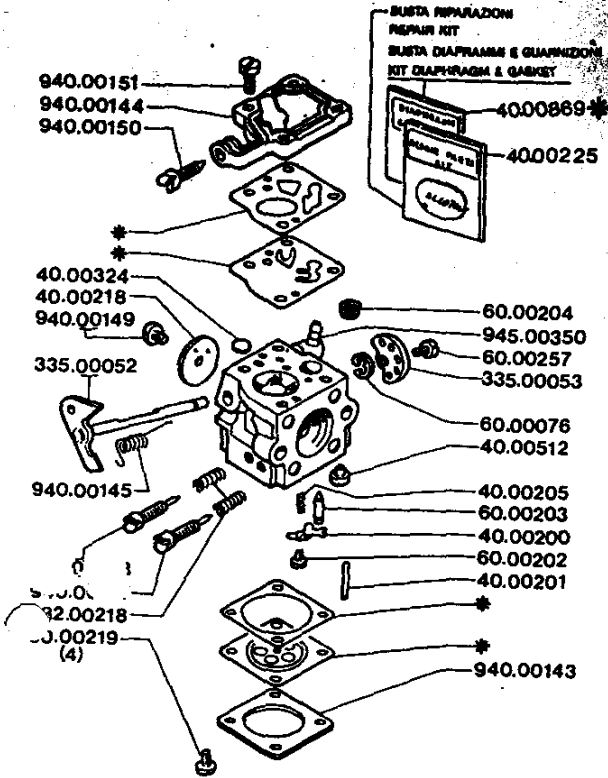

INDICE / INDEX

MOD. OLEO-MAC	MOD. BLITZ	MOD. FOLUX	DA	A
			FROM	TO
CARBURATORI / CARBURETORS			A-1	A-2
233	B 300	F 3	B-1	B-6
BORSE ATTREZZI / TOOLS KITS				B-7
240	B 400	F 4		B-7
340 F - 340 - 335	B 38 F	F 41 F	C-1	C-7
234-234F	B 304 - B 304 F	F 3 A - F 3 AF	D-1	D-6
244-244F	B 404 - B 404 AF	F 4 - F 4 AF		D-7
AGRISTAR AF	FARM 52 AF		E-1	E-7
350 SUPER	B 52 S	F 160 SUPER	F-1	F-5
350 - 355	B 52 - B 55	F 160		F-6
251 B'	B 501	F 5		F-7
251 S	B 502 F	F 5 S		F-8
252 F	B 504 - B 504 AF	F 5 AF	G-1	G-6
254 - 254 F	B 45 AF - B 45 A	F 55 AF		G-7
945 AF - 945 A	B 54 S - B 54 FS	F 150 F - F 150	H-1	H-6
950 S - 950 FS	B 600 G SUPER	F 155		H-7
261 GS	B 600	F 6 G SUPER	I-1	I-6
261	B 600 G	F 6		I-7
271	B 701			I-8
271 MP	B 701 MP	F 7		I-8
272 F	B 702 F		L-1	L-7
481	B 800	F 8	M-1	M-6
481 MP	B 800 MP	F 8 MP		M-7
281				M-7
281 MP				M-7
482	B 802	F 180 A	N-1	N-6
482 MP	B 802 MP	F 8 A MP		N-7
284 F				N-7
284 MP	B 804			N-7

Bauer
252 F
= 254 F

TL 8	O-1
TL 4	O-2
MTL 80 R	P-1 P-3
MTL 106 R	P-4
RIDUTTORE / GEARBOX MTL 80 R / 106 R	P-5 P-7
TS 30	P-8
TF 2000 / 3000	Q-1 Q-6

TILLOTSON HU 66 A

335.00007

mod. 335 / 340

WALBRO WA 73 B

mod. 233 / 240 / 244

33.00026

WALBRO HDA 30

950.00002

mod. 945 / 950

WALBRO WJ 8

mod. 261 / 272

350.00143

A	REF.	—	—
1	TAV	—	06 - 94

TILLOTSON HL 166
mod. MTL 80R

282.00184

TILLOTSON HL 322

mod. MTL 106R

283.00082

WALBRO WJ-55 con n. 0289.00130

BUSTA DIAFRAMI E GUARNIZIONI
KIT DIAPHRAGM & GASKET

mod. 281 / 284 / 481 / 482