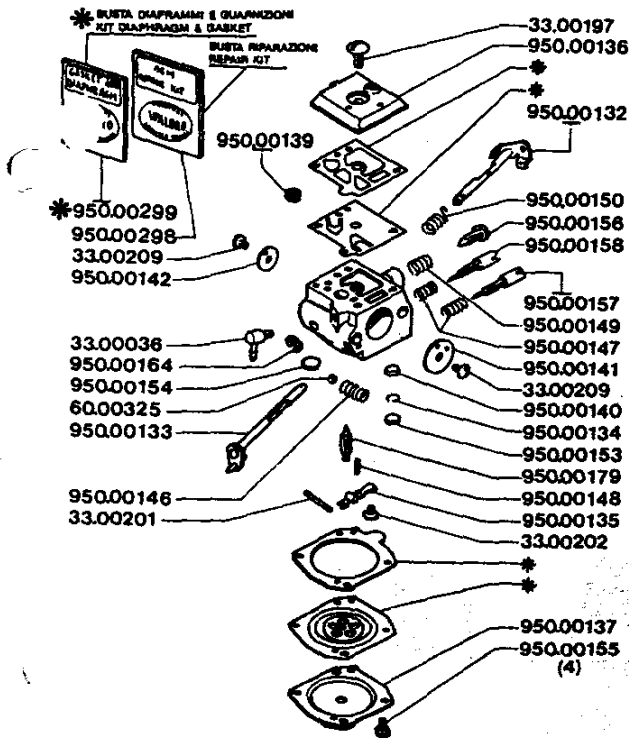

INDICE / INDEX

MOD. OLEO-MAC	MOD. BLITZ	MOD. FOLUX	DA	A
			FROM	TO
CARBURATORI / CARBURETORS			A-1	A-2
233	B 300	F 3	B-1	B-6
BORSE ATTREZZI / TOOLS KITS				B-7
240	B 400	F 4		B-7
340 F - 340 - 335	B 38 F	F 41 F	C-1	C-7
234-234F	B 304 - B 304 F	F 3 A - F 3 AF	D-1	D-6
244-244F	B 404 - B 404 AF	F 4 - F 4 AF		D-7
AGRISTAR AF	FARM 52 AF		E-1	E-7
350 SUPER	B 52 S	F 160 SUPER	F-1	F-5
350 - 355	B 52 - B 55	F 160		F-6
251 B'	B 501	F 5		F-7
251 S	B 502 F	F 5 S		F-8
252 F	B 504 - B 504 AF	F 5 AF	G-1	G-6
254 - 254 F	B 45 AF - B 45 A	F 55 AF		G-7
945 AF - 945 A	B 54 S - B 54 FS	F 150 F - F 150	H-1	H-6
950 S - 950 FS	B 600 G SUPER	F 155		H-7
261 GS	B 600	F 6 G SUPER	I-1	I-6
261	B 600 G	F 6		I-7
271	B 701			I-8
271 MP	B 701 MP	F 7		I-8
272 F	B 702 F		L-1	L-7
481	B 800	F 8	M-1	M-6
481 MP	B 800 MP	F 8 MP		M-7
281				M-7
281 MP				M-7
482	B 802	F 180 A	N-1	N-6
482 MP	B 802 MP	F 8 A MP		N-7
284 F				N-7
284 MP	B 804			N-7

Bauer
252 F
= 254 F

TL 8	O-1
TL 4	O-2
MTL 80 R	P-1 P-3
MTL 106 R	P-4
RIDUTTORE / GEARBOX MTL 80 R / 106 R	P-5 P-7
TS 30	P-8
TF 2000 / 3000	Q-1 Q-6

TILLOTSON HU 66 A

335.00007

mod. 335 / 340

WALBRO WA 73 B

mod. 233 / 240 / 244

33.00026

WALBRO HDA 30

950.00002

mod. 945 / 950

WALBRO WJ 8

mod. 261 / 272

350.00143

A	REF.	—	—
1	TAV	—	06 - 94

TILLOTSON HL 166
mod. MTL 80R

282.00184

TILLOTSON HL 322

mod. MTL 106R

283.00082

WALBRO WJ-55 con n. 0289.00130

BUSTA DIAFRAMI E GUARNIZIONI
KIT DIAPHRAGM & GASKET

mod. 281 / 284 / 481 / 482