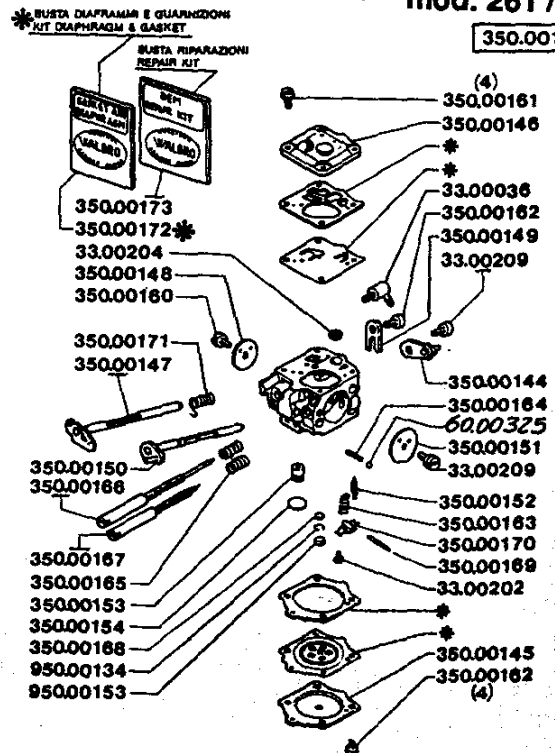

INDICE / INDEX

MOD. OLEO-MAC	MOD. BLITZ	MOD. FOLUX	DA	A
			FROM	TO
CARBURATORI / CARBURETORS			A-1	A-2
233	B 300	F 3	B-1	B-6
BORSE ATTREZZI / TOOLS KITS				B-7
240	B 400	F 4		B-7
340 F - 340 - 335	B 38 F	F 41 F	C-1	C-7
234-234F	B 304 - B 304 F	F 3 A - F 3 AF	D-1	D-6
244-244F	B 404 - B 404 AF	F 4 - F 4 AF		D-7
AGRISTAR AF	FARM 52 AF		E-1	E-7
350 SUPER	B 52 S	F 160 SUPER	F-1	F-5
350 - 355	B 52 - B 55	F 160		F-6
251 B'	B 501	F 5		F-7
251 S	B 502 F	F 5 S		F-8
252 F	B 504 - B 504 AF	F 5 AF	G-1	G-6
254 - 254 F	B 45 AF - B 45 A	F 55 AF		G-7
945 AF - 945 A	B 54 S - B 54 FS	F 150 F - F 150	H-1	H-6
950 S - 950 FS	B 600 G SUPER	F 155		H-7
261 GS	B 600	F 6 G SUPER	I-1	I-6
261	B 600 G	F 6		I-7
271	B 701			I-8
271 MP	B 701 MP	F 7		I-8
272 F	B 702 F		L-1	L-7
481	B 800	F 8	M-1	M-6
481 MP	B 800 MP	F 8 MP		M-7
281				M-7
281 MP				M-7
482	B 802	F 180 A	N-1	N-6
482 MP	B 802 MP	F 8 A MP		N-7
284 F				N-7
284 MP	B 804			N-7

Bauer
252 F
= 254 F

TL 8	O-1
TL 4	O-2
MTL 80 R	P-1 P-3
MTL 106 R	P-4
RIDUTTORE / GEARBOX MTL 80 R / 106 R	P-5 P-7
TS 30	P-8
TF 2000 / 3000	Q-1 Q-6

TILLOTSON HU 66 A

335.00007

mod. 335 / 340

WALBRO WA 73 B

mod. 233 / 240 / 244

33.00026

WALBRO HDA 30

950.00002

mod. 945 / 950

WALBRO WJ 8

mod. 261 / 272

350.00143

A	REF.	—	—
1	TAV	—	06 - 94

TILLOTSON HL 166
mod. MTL 80R

282.00184

TILLOTSON HL 322

mod. MTL 106R

283.00082

WALBRO WJ-55 con n. 0289.00130

BUSTA DIAFRAMI E GUARNIZIONI
KIT DIAPHRAGM & GASKET

mod. 281 / 284 / 481 / 482