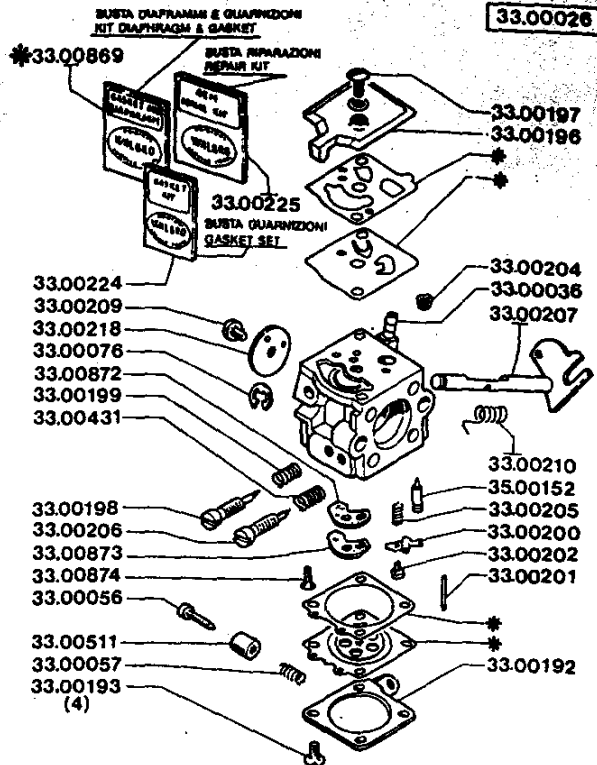

INDICE / INDEX

MOD. OLEO-MAC	MOD. BLITZ	MOD. FOLUX	DA	A
			FROM	TO
CARBURATORI / CARBURETORS			A-1	A-2
233	B 300	F 3	B-1	B-6
BORSE ATTREZZI / TOOLS KITS				B-7
240	B 400	F 4		B-7
340 F - 340 - 335	B 38 F	F 41 F	C-1	C-7
234-234F	B 304 - B 304 F	F 3 A - F 3 AF	D-1	D-6
244-244F	B 404 - B 404 AF	F 4 - F 4 AF		D-7
AGRISTAR AF	FARM 52 AF		E-1	E-7
350 SUPER	B 52 S	F 160 SUPER	F-1	F-5
350 - 355	B 52 - B 55	F 160		F-6
251 B'	B 501	F 5		F-7
251 S	B 502 F	F 5 S		F-8
252 F	B 504 - B 504 AF	F 5 AF	G-1	G-6
254 - 254 F	B 45 AF - B 45 A	F 55 AF		G-7
945 AF - 945 A	B 54 S - B 54 FS	F 150 F - F 150	H-1	H-6
950 S - 950 FS	B 600 G SUPER	F 155		H-7
261 GS	B 600	F 6 G SUPER	I-1	I-6
261	B 600 G	F 6		I-7
271	B 701			I-8
271 MP	B 701 MP	F 7		I-8
272 F	B 702 F		L-1	L-7
481	B 800	F 8	M-1	M-6
481 MP	B 800 MP	F 8 MP		M-7
281				M-7
281 MP				M-7
482	B 802	F 180 A	N-1	N-6
482 MP	B 802 MP	F 8 A MP		N-7
284 F				N-7
284 MP	B 804			N-7

Bauer
252 F
= 254 F

TL 8	O-1
TL 4	O-2
MTL 80 R	P-1 P-3
MTL 106 R	P-4
RIDUTTORE / GEARBOX MTL 80 R / 106 R	P-5 P-7
TS 30	P-8
TF 2000 / 3000	Q-1 Q-6

TILLOTSON HU 66 A

335.00007

mod. 335 / 340

WALBRO WA 73 B

mod. 233 / 240 / 244

33.00026

WALBRO HDA 30

950.00002

mod. 945 / 950

WALBRO WJ 8

mod. 261 / 272

350.00143

A	REF.	—	—
1	TAV	—	06 - 94

TILLOTSON HL 166
mod. MTL 80R

282.00184

TILLOTSON HL 322

mod. MTL 106R

283.00082

WALBRO WJ-55 con n. 0289.00130

BUSTA DIAFRAMI E GUARNIZIONI
KIT DIAPHRAGM & GASKET

mod. 281 / 284 / 481 / 482