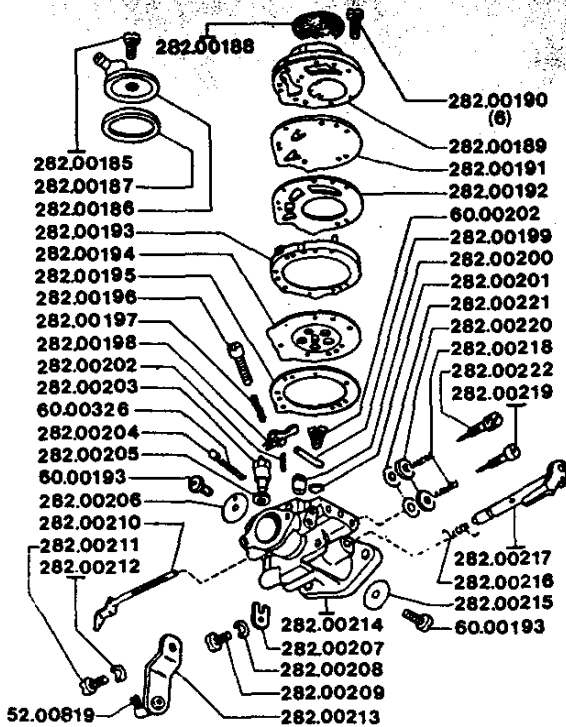

INDICE / INDEX

MOD. OLEO-MAC	MOD. BLITZ	MOD. FOLUX	DA	A
			FROM	TO
CARBURATORI / CARBURETORS			A-1	A-2
233	B 300	F 3	B-1	B-6
BORSE ATTREZZI / TOOLS KITS				B-7
240	B 400	F 4		B-7
340 F - 340 - 335	B 38 F	F 41 F	C-1	C-7
234-234F	B 304 - B 304 F	F 3 A - F 3 AF	D-1	D-6
244-244F	B 404 - B 404 AF	F 4 - F 4 AF		D-7
AGRISTAR AF	FARM 52 AF		E-1	E-7
350 SUPER	B 52 S	F 160 SUPER	F-1	F-5
350 - 355	B 52 - B 55	F 160		F-6
251 B'	B 501	F 5		F-7
251 S	B 502 F	F 5 S		F-8
252 F	B 504 - B 504 AF	F 5 AF	G-1	G-6
254 - 254 F	B 45 AF - B 45 A	F 55 AF		G-7
945 AF - 945 A	B 54 S - B 54 FS	F 150 F - F 150	H-1	H-6
950 S - 950 FS	B 600 G SUPER	F 155		H-7
261 GS	B 600	F 6 G SUPER	I-1	I-6
261	B 600 G	F 6		I-7
271	B 701			I-8
271 MP	B 701 MP	F 7		I-8
272 F	B 702 F		L-1	L-7
481	B 800	F 8	M-1	M-6
481 MP	B 800 MP	F 8 MP		M-7
281				M-7
281 MP				M-7
482	B 802	F 180 A	N-1	N-6
482 MP	B 802 MP	F 8 A MP		N-7
284 F				N-7
284 MP	B 804			N-7

Bauer
252 F
= 254 F

TL 8	O-1
TL 4	O-2
MTL 80 R	P-1 P-3
MTL 106 R	P-4
RIDUTTORE / GEARBOX MTL 80 R / 106 R	P-5 P-7
TS 30	P-8
TF 2000 / 3000	Q-1 Q-6

TILLOTSON HU 66 A

335.00007

mod. 335 / 340

WALBRO WA 73 B

mod. 233 / 240 / 244

33.00026

WALBRO HDA 30

950.00002

mod. 945 / 950

WALBRO WJ 8

mod. 261 / 272

350.00143

A	REF.	—	—
1	TAV	—	06 - 94

TILLOTSON HL 166
mod. MTL 80R

282.00184

TILLOTSON HL 322

mod. MTL 106R

283.00082

WALBRO WJ-55 con n. 0289.00130

BUSTA DIAFRAMI E GUARNIZIONI
KIT DIAPHRAGM & GASKET

mod. 281 / 284 / 481 / 482